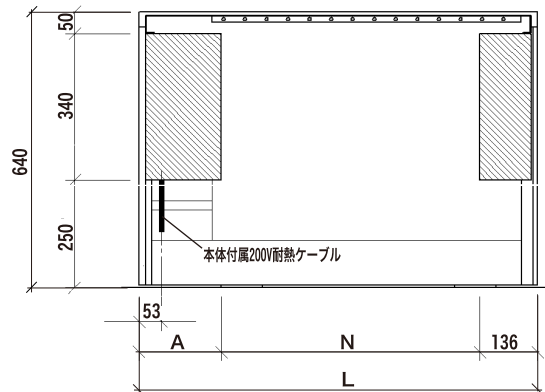

一次配線位置の注意事項

500シリーズでは、本体背面の左右に壁に密着する背面ボックスが装備されております。この部分に電源プレートが掛かりますと、転倒防止金具と壁面に電源プレート分の隙間が生じ、正常な転倒防止金具の固定が出来なくなり大変危険です。下図・表をご参照頂き背面ボックスに電源プレートが掛からない位置に一次配線を頂きますようお願い申し上げます。（斜線部分が壁と接触します。）

キャラット（標準型）シリーズ

	(mm)		
	L	A	N
512	575	156	283
513	750		458
514	925		633
515	1135	191	808
516/517	1310		983

モンタナ（縦長型）シリーズ

	(mm)	
	H	N
534	805	506
535	933	634
536	1061	762

センチュリー（横長型）シリーズ

	(mm)	
	L	N
552	860	588
553	1010	738
554	1160	888
555	1460	1188
556	1610	1338