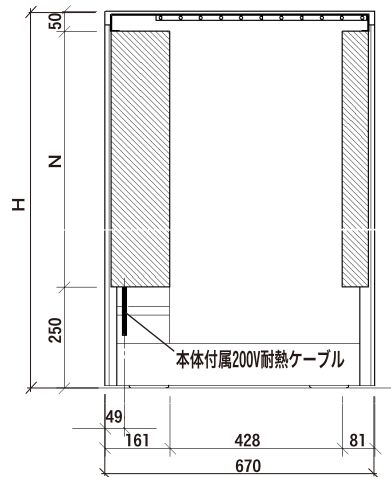

一次配線位置の注意事項

500シリーズでは、本体背面の左右に壁に密着する背面ボックスが装備されております。この部分に電源プレートが掛かりますと、転倒防止金具と壁面に電源プレート分の隙間が生じ、正常な転倒防止金具の固定が出来なくなり大変危険です。下図・表をご参照頂き背面ボックスに電源プレートが掛からない位置に一次配線を頂きますようお願い申し上げます。（斜線部分が壁と接触します。）

キャラット（標準型）シリーズ

	(mm)		
	L	A	N
512	575	156	283
513	750		458
514	925		633
515	1135	191	808
516/517	1310		983

モンタナ（縦長型）シリーズ

	(mm)	
	H	N
534	805	506
535	933	634
536	1061	762

センチュリー（横長型）シリーズ

	(mm)	
	L	N
552	860	588
553	1010	738
554	1160	888
555	1460	1188
556	1610	1338