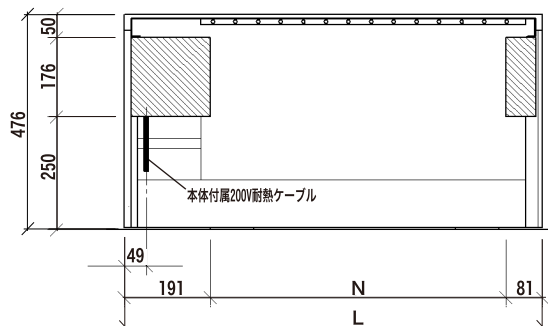

一次配線位置の注意事項

500シリーズでは、本体背面の左右に壁に密着する背面ボックスが装備されております。この部分に電源プレートが掛かりますと、転倒防止金具と壁面に電源プレート分の隙間が生じ、正常な転倒防止金具の固定が出来なくなり大変危険です。下図・表をご参照頂き背面ボックスに電源プレートが掛からない位置に一次配線を頂きますようお願い申し上げます。（斜線部分が壁と接触します。）

キャラット（標準型）シリーズ

	(mm)		
	L	A	N
512	575	156	283
513	750		458
514	925		633
515	1135	191	808
516/517	1310		983

モンタナ（縦長型）シリーズ

	(mm)	
	H	N
534	805	506
535	933	634
536	1061	762

センチュリー（横長型）シリーズ

	(mm)	
	L	N
552	860	588
553	1010	738
554	1160	888
555	1460	1188
556	1610	1338